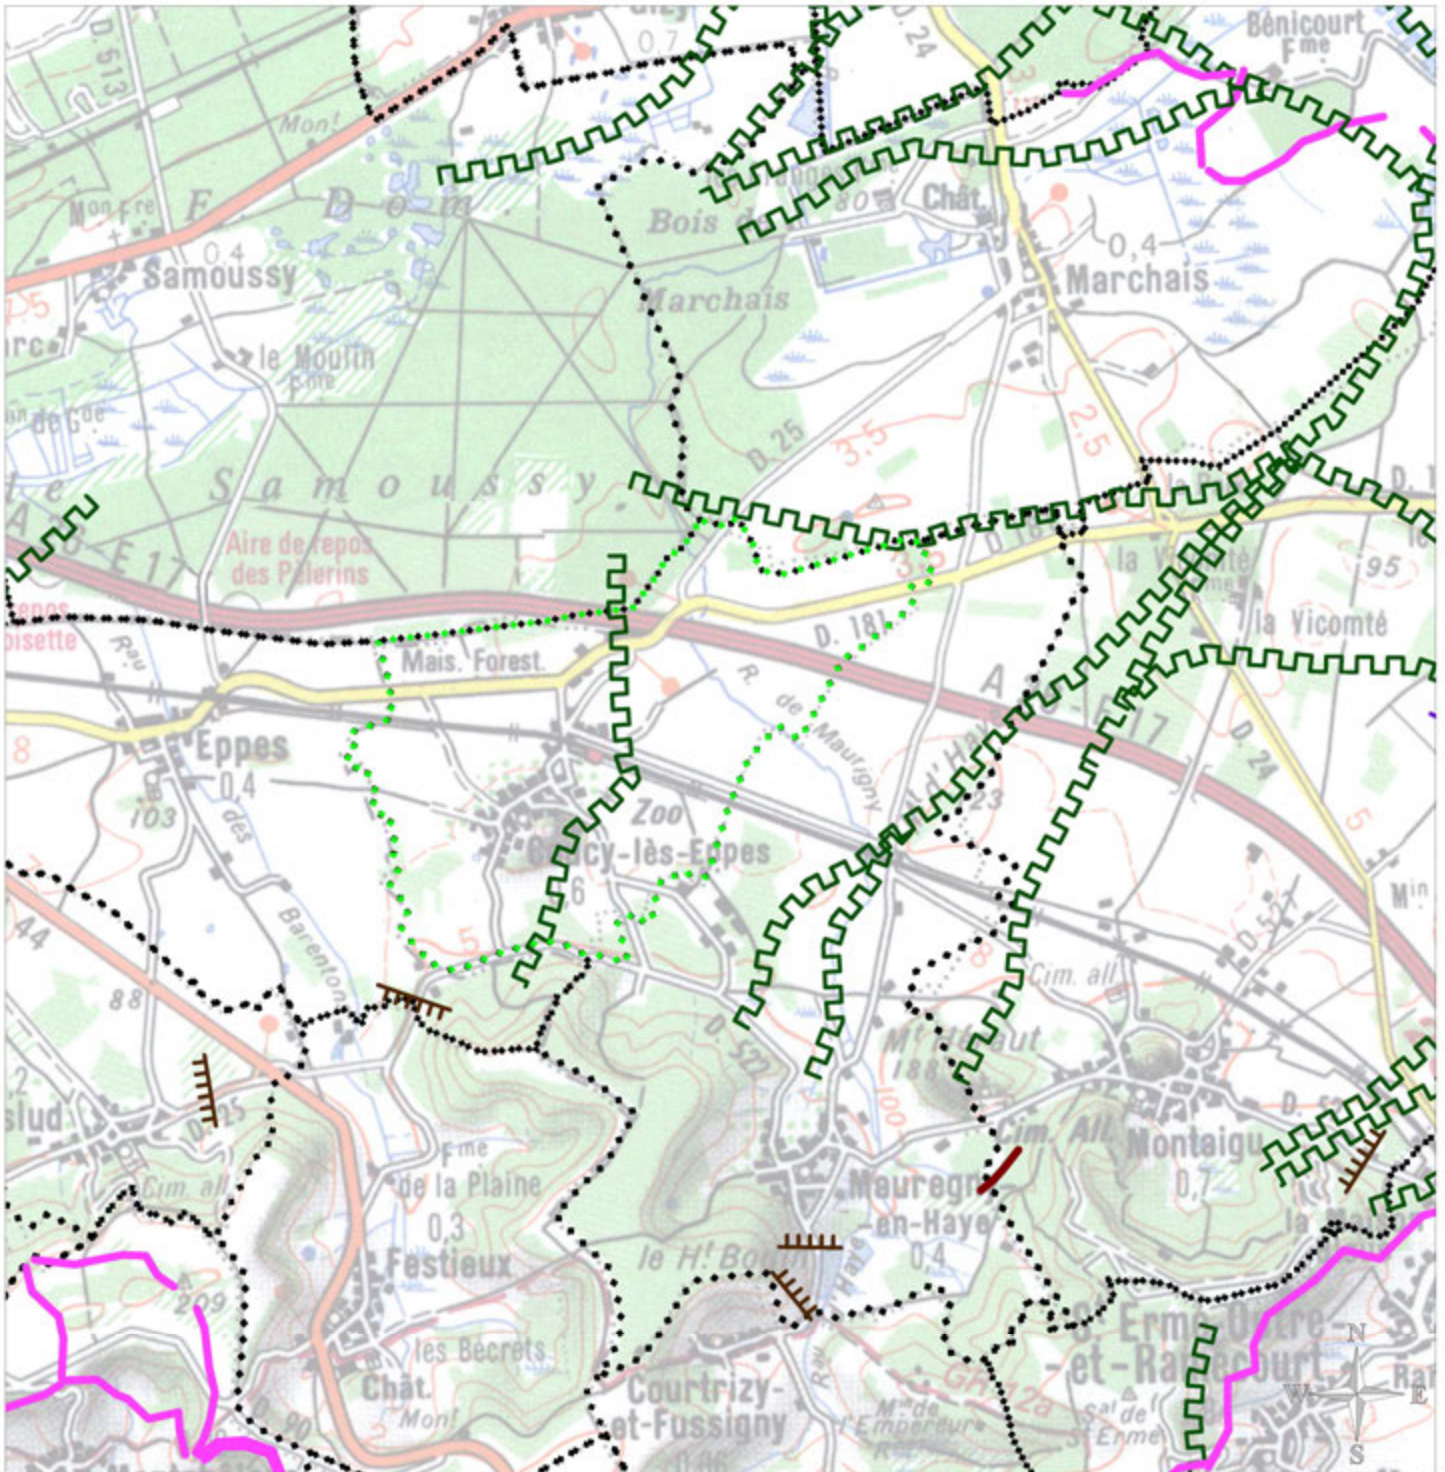

Direction Régionale de l'Environnement
PICARDIE

Corridors écologiques potentiels de Picardie

Commune : COUCY-LES-EPPES (H1L1)

Source : Conservatoire des Sites Naturels de Picardie
Réalisation dans le cadre du projet "réseaux de sites, réseaux d'acteurs"
financé par l'Europe, l'Etat et la Région Picardie.

la largeur des lignes ne représente pas la largeur réelle du corridor qui peut être très variable.
Cet inventaire n'est pas exhaustif.
Echelle 1/100 000

Imprimé le 13/02/07

BDCARTO© IGN - PARIS - 1999
SCAN100© IGN - Paris - 1999
Autorisation n° 90-9068
Convention MATE/IGN 41/99
<http://www.ign.fr>